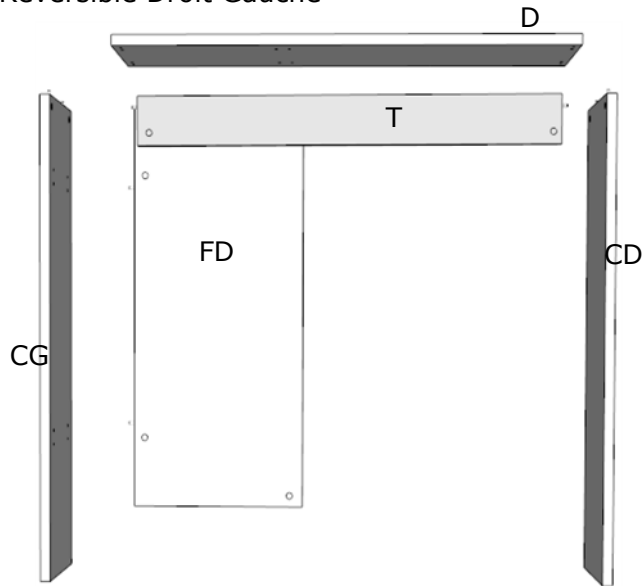

Reversible Droit Gauche

DIM: 118cm/35cm Ht 115cm

EXTENSION CLASSIC

REF: 16965 16966