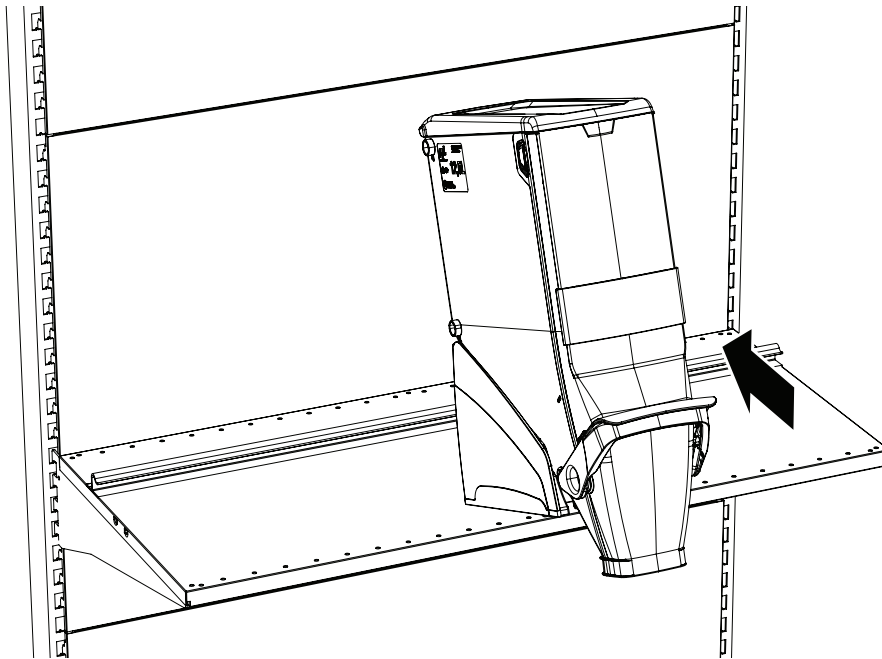

Distributeur de produits en vrac

réf. ROUXEL : 34692

montage sur tablette

avec un support réf. ROUXEL : 34694 et un rail réf. ROUXEL : 34697

1

2

Distributeur de produits en vrac

réf. ROUXEL : 34692

montage sur tablette

avec un support réf. ROUXEL : 34694 et un rail réf. ROUXEL : 34697

3

4

Distributeur de produits en vrac

réf. ROUXEL : 34692

montage sur tablette

avec un support réf. ROUXEL : 34694 et un rail réf. ROUXEL : 34697

5

6

Distributeur de produits en vrac
réf. ROUXEL : 34692
montage sur barre de charge réf. ROUXEL : 34695
avec un support réf. ROUXEL : 34693

1

2

Distributeur de produits en vrac
réf. ROUXEL : 34692
*montage sur barre de charge réf. ROUXEL : 34695
avec un support réf. ROUXEL : 34693*