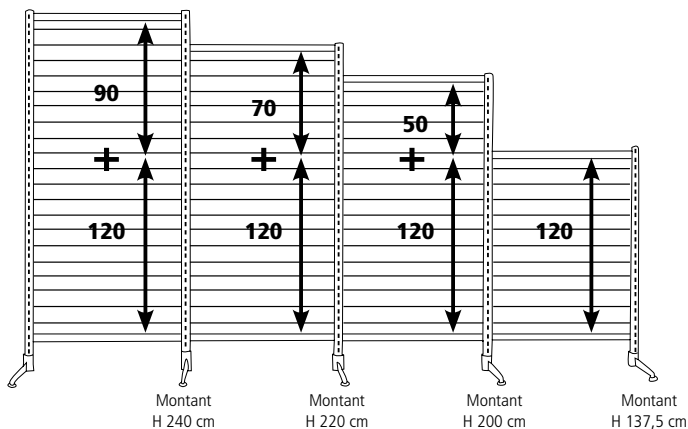

PANNEAUX DE FOND MDF RAINURÉS LIGNE MEMPHIS

PANNEAUX RAINURÉS EN MDF, épaisseur 18 mm
Panneaux rainurés sur une face.
Classement au feu M2, et M3 pour les panneaux finition laquée.
Inserts aluminium non inclus.

Guide d'achat

QUELS FONDS POUR QUELLE HAUTEUR ?

Les montages ci-dessous sont valables pour les fonds bois L 94 et L 120 cm, à combiner avec les montants et embases de la gamme Memphis.

▶▶▶ sur commande

PROFIL ALUMINIUM Gris Alu
Pour panneaux rainurés
> L 94 cm Code 336
> L 120cm. Poids 170gr.
Modèle économique. Code 20110

Pensez-y : + 1 profil intermédiaire pour 2 panneaux superposés

PANNEAUX DE FOND MDF PLEINS LIGNE MEMPHIS

Guide d'achat

▶▶▶ sur commande

FOND PLEIN - MDF 18 mm							
Dimensions en cm	L 94 x H 50	L 94 x H 70	L 94 x H 90	L 94 x H 120	L 120 x H 50	L 120 x H 70	L 120 x H 90
Hêtre Naturel	Code 250015	Code 250016	Code 250017	Code 250014	Code 250018	Code 250019	Code 250020
Érable	Code 250036	Code 250037	Code 250038	Code 250035	Code 250039	Code 250040	Code 250041
Wengé	Code 250078	Code 250079	Code 250080	Code 250077	Code 250081	Code 250082	Code 250083
Merisier	Code 250099	Code 250100	Code 250101	Code 250098	Code 250102	Code 250103	Code 250104
Blanc Craie	Code 250057	Code 250058	Code 250059	Code 250056	Code 250060	Code 250061	Code 250062
Gris anthracite	Code 250120	Code 250121	Code 250122	Code 250119	Code 250123	Code 250124	Code 250125